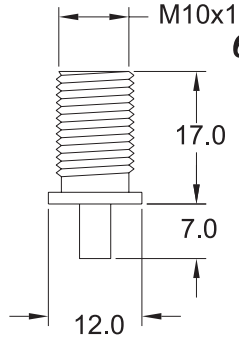

21

Deckenbefestigung mit M10x1 Innengewinde und seitlichem Seilzugang, vernickelt

638-071

[ceiling attachment M10x1 female, opening for cable, finish nickel]

21

Seilhalter für Drahtseil Ø 1,0 - 1,6 mm mit M10x1 Außengewinde, vernickelt

638-072

[cable glider for cable Ø 1,0 - 1,6 mm with M10x1 male, finish nickel]

638-061

Stahlseil verzinkt Ø 1 mm, Länge 2000 mm, einseitig mit Preßklemme 6 mm

[Steel cable Ø 1 mm, length 2000 mm, one side with pressed nipple Ø 6 mm]

51

86

Stahlseil verzinkt Ø 1 mm, Länge 3000 mm, einseitig mit Preßklemme 6 mm

638-062

[Steel cable Ø 1 mm, length 3000 mm, one side with pressed nipple Ø 6 mm]

507-901